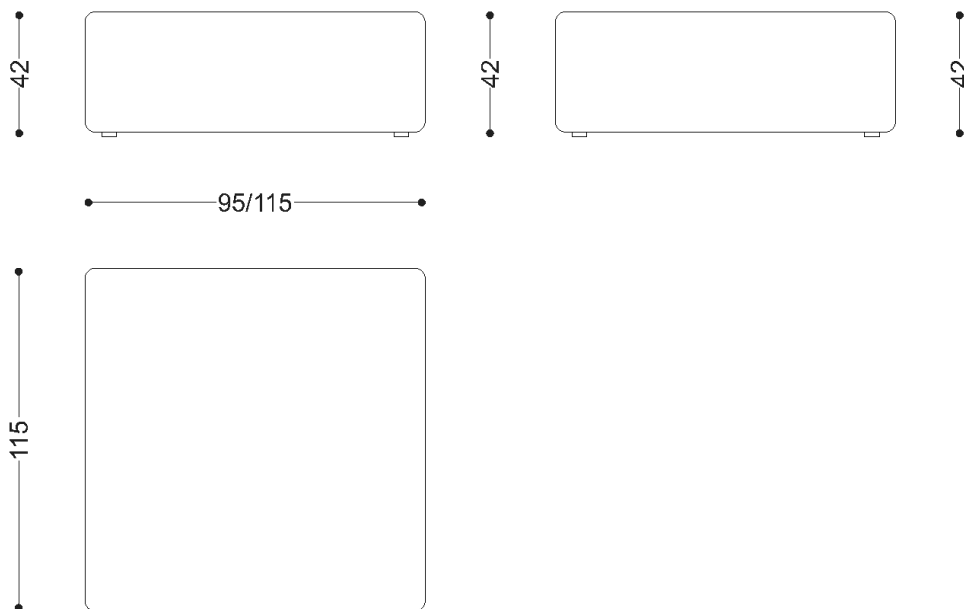

BRETON

Modulo espelhado Espelhado

Chaise espelhada

SOFÁ
MÁLAGA

BRETON

Puff Central

Puff Espelhado

SOFÁ
MÁLAGA

BRETON

Puff Canto

Cant o

SOFA
MÁLAGA

BRETON

Diferenciais:

- Detalhe metálico pintado, no encosto;
- Medidas especiais disponíveis mediante consulta.
 - Amplas possibilidades de composição
- Chaise espelhada possui profundidade de chaise de um lado e profundidade de módulo do outro.
Medidas especiais disponíveis mediante consulta.

SOFÁ
MÁLAGA

BRETON

 Assento e encosto fixo. Almofada de encosto solta. Pés em madeira maciça. Não possui braço. Detalhe metálico no encosto. Medidas especiais disponíveis sob consulta.

Medidas podem apresentar leves variações. Nos reservamos o direito de efetuar essas alterações sem consulta prévia.