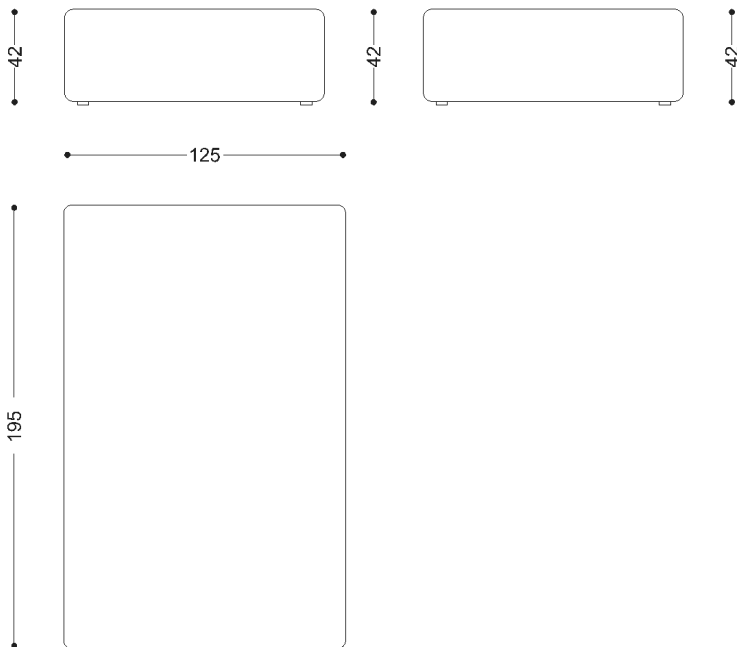

BRETON

Modulo espelhado Espelhado

Chaise espelhada

SOFÁ
MÁLAGA

BRETON

Puff Central

Puff Espelhado

SOFÁ
MÁLAGA

BRETON

Puff Canto

Cant o

SOFA
MÁLAGA

BRETON

Diferenciais:

- Detalhe metálico pintado, no encosto;
- Medidas especiais disponíveis mediante consulta.
 - Amplas possibilidades de composição
- Chaise espelhada possui profundidade de chaise de um lado e profundidade de módulo do outro.
Medidas especiais disponíveis mediante consulta.