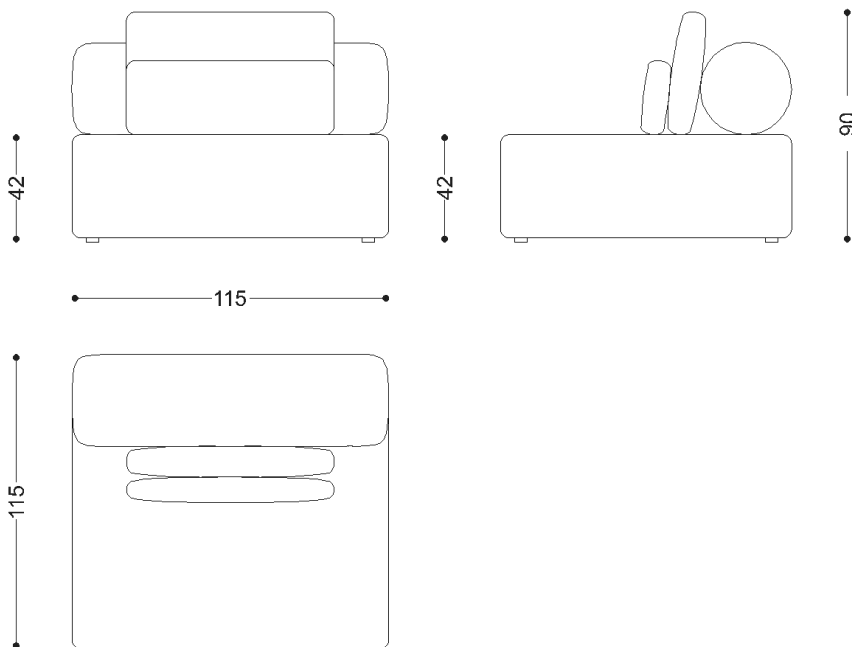

BRETON

Puff Canto

Cant o

SOFA
MÁLAGA

BRETON

Diferenciais:

- Detalhe metálico pintado, no encosto;
- Medidas especiais disponíveis mediante consulta.
 - Amplas possibilidades de composição
- Chaise espelhada possui profundidade de chaise de um lado e profundidade de módulo do outro.
Medidas especiais disponíveis mediante consulta.