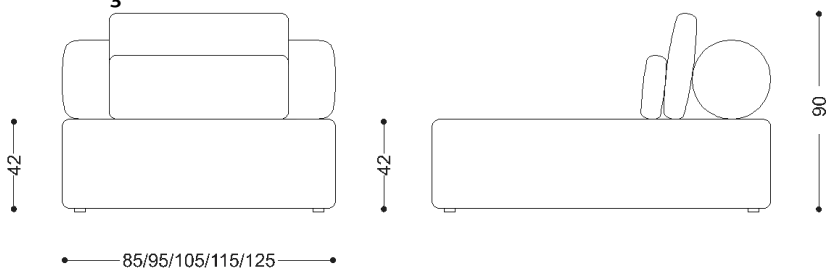

Chaise sem Braço