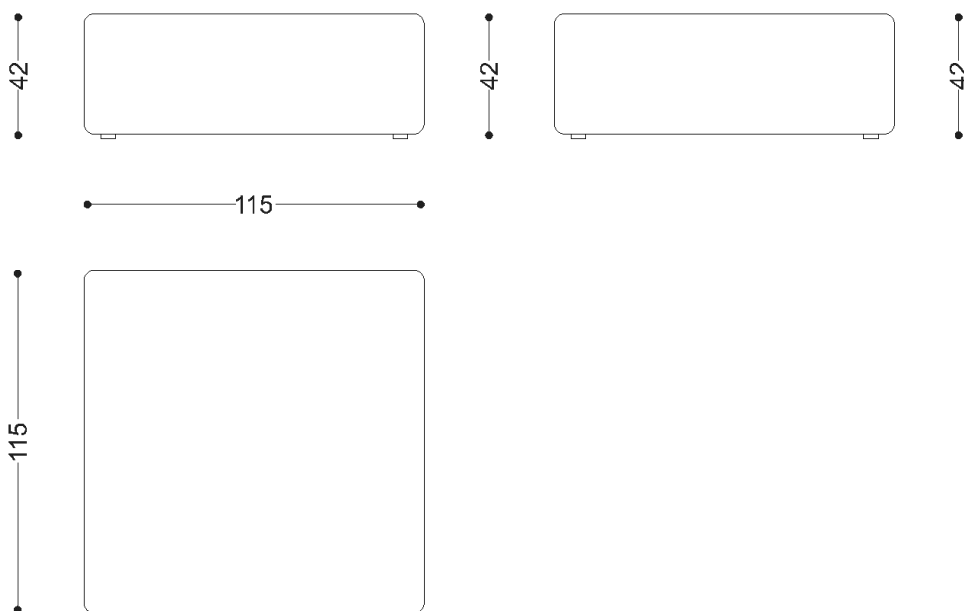

BRETON

Modulo espelhado Espelhado

Chaise espelhada

SOFÁ
MÁLAGA

BRETON

Puff Central

Puff Espelhado

SOFÁ
MÁLAGA

BRETON

Puff Canto

Cant o

SOFA
MÁLAGA

BRETON

Diferenciais:

- Detalhe metálico pintado, no encosto;
- Medidas especiais disponíveis mediante consulta.
 - Amplas possibilidades de composição
- Chaise espelhada possui profundidade de chaise de um lado e profundidade de módulo do outro.
Medidas especiais disponíveis mediante consulta.