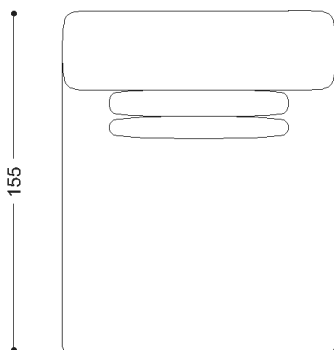

BRETON

SOFÁ
MÁLAGA

COLEÇÃO ESPANHA

SOFA
MÁLAGA

BRETON

Módulo sem Braço

Chaise sem Braço

SOFÁ
MÁLAGA

BRETON

Modulo espelhado Espelhado

Chaise espelhada

SOFÁ
MÁLAGA

BRETON

Puff Central

Puff Espelhado

SOFÁ
MÁLAGA

BRETON

Puff Canto

Cant o

SOFA
MÁLAGA

BRETON

Diferenciais:

- Detalhe metálico pintado, no encosto;
- Medidas especiais disponíveis mediante consulta.
 - Amplas possibilidades de composição
- Chaise espelhada possui profundidade de chaise de um lado e profundidade de módulo do outro.
Medidas especiais disponíveis mediante consulta.