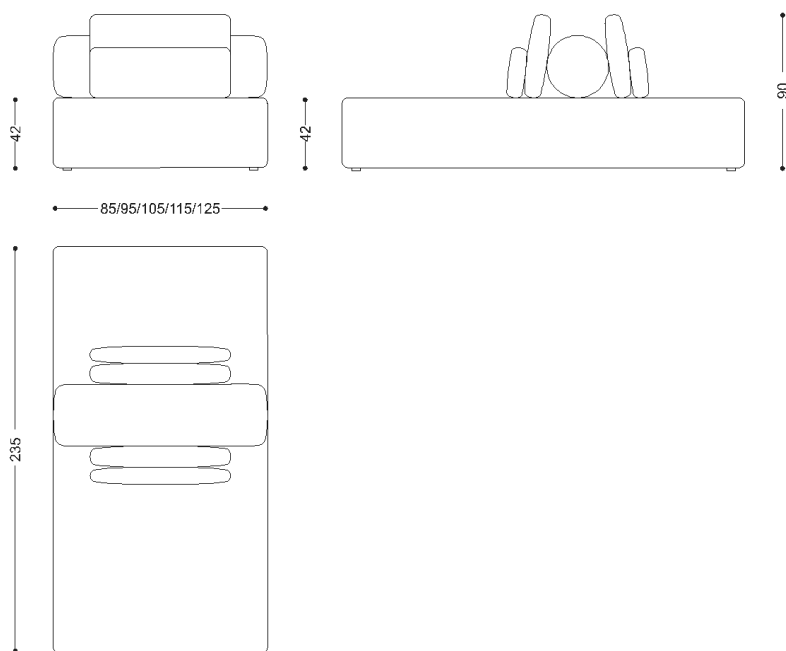

Chaise espelhada