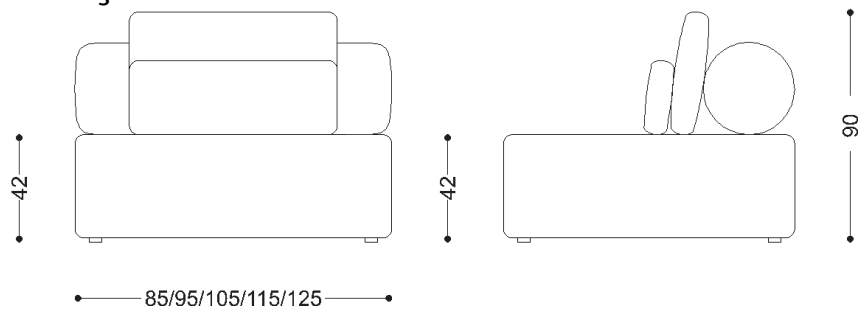

Módulo sem Braço