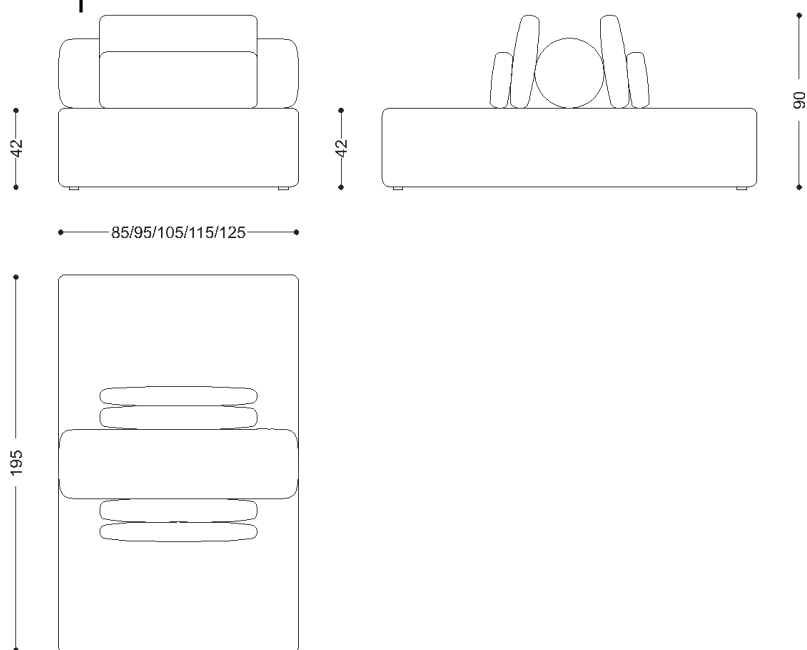

Modulo espelhado Espelhado